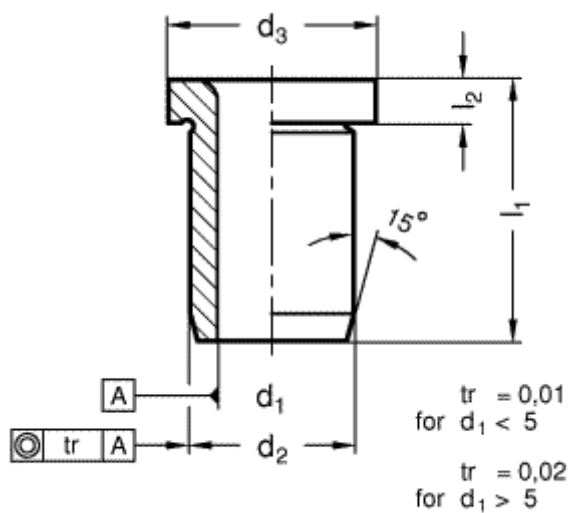

Varenummer: 201134041
Beskrivelse: E+G Borebøsning DIN 172-B7,5-16-A
med krave

Mål

$d_1 = 7,5$
 $d_2 = 12$
 $d_3 = 15$
 $l_1 = 16$
 $l_2 = 3$